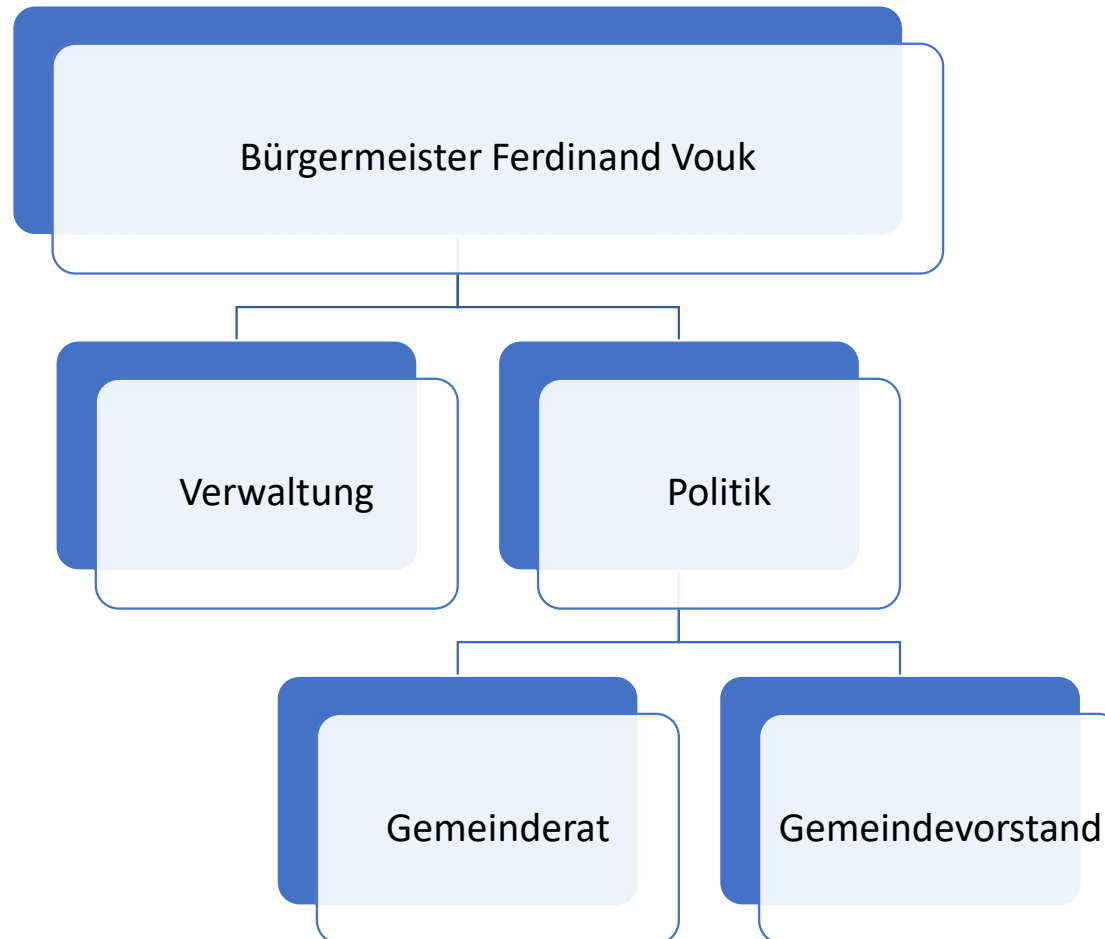

Marktgemeinde Velden am Wörther See

Verwaltung